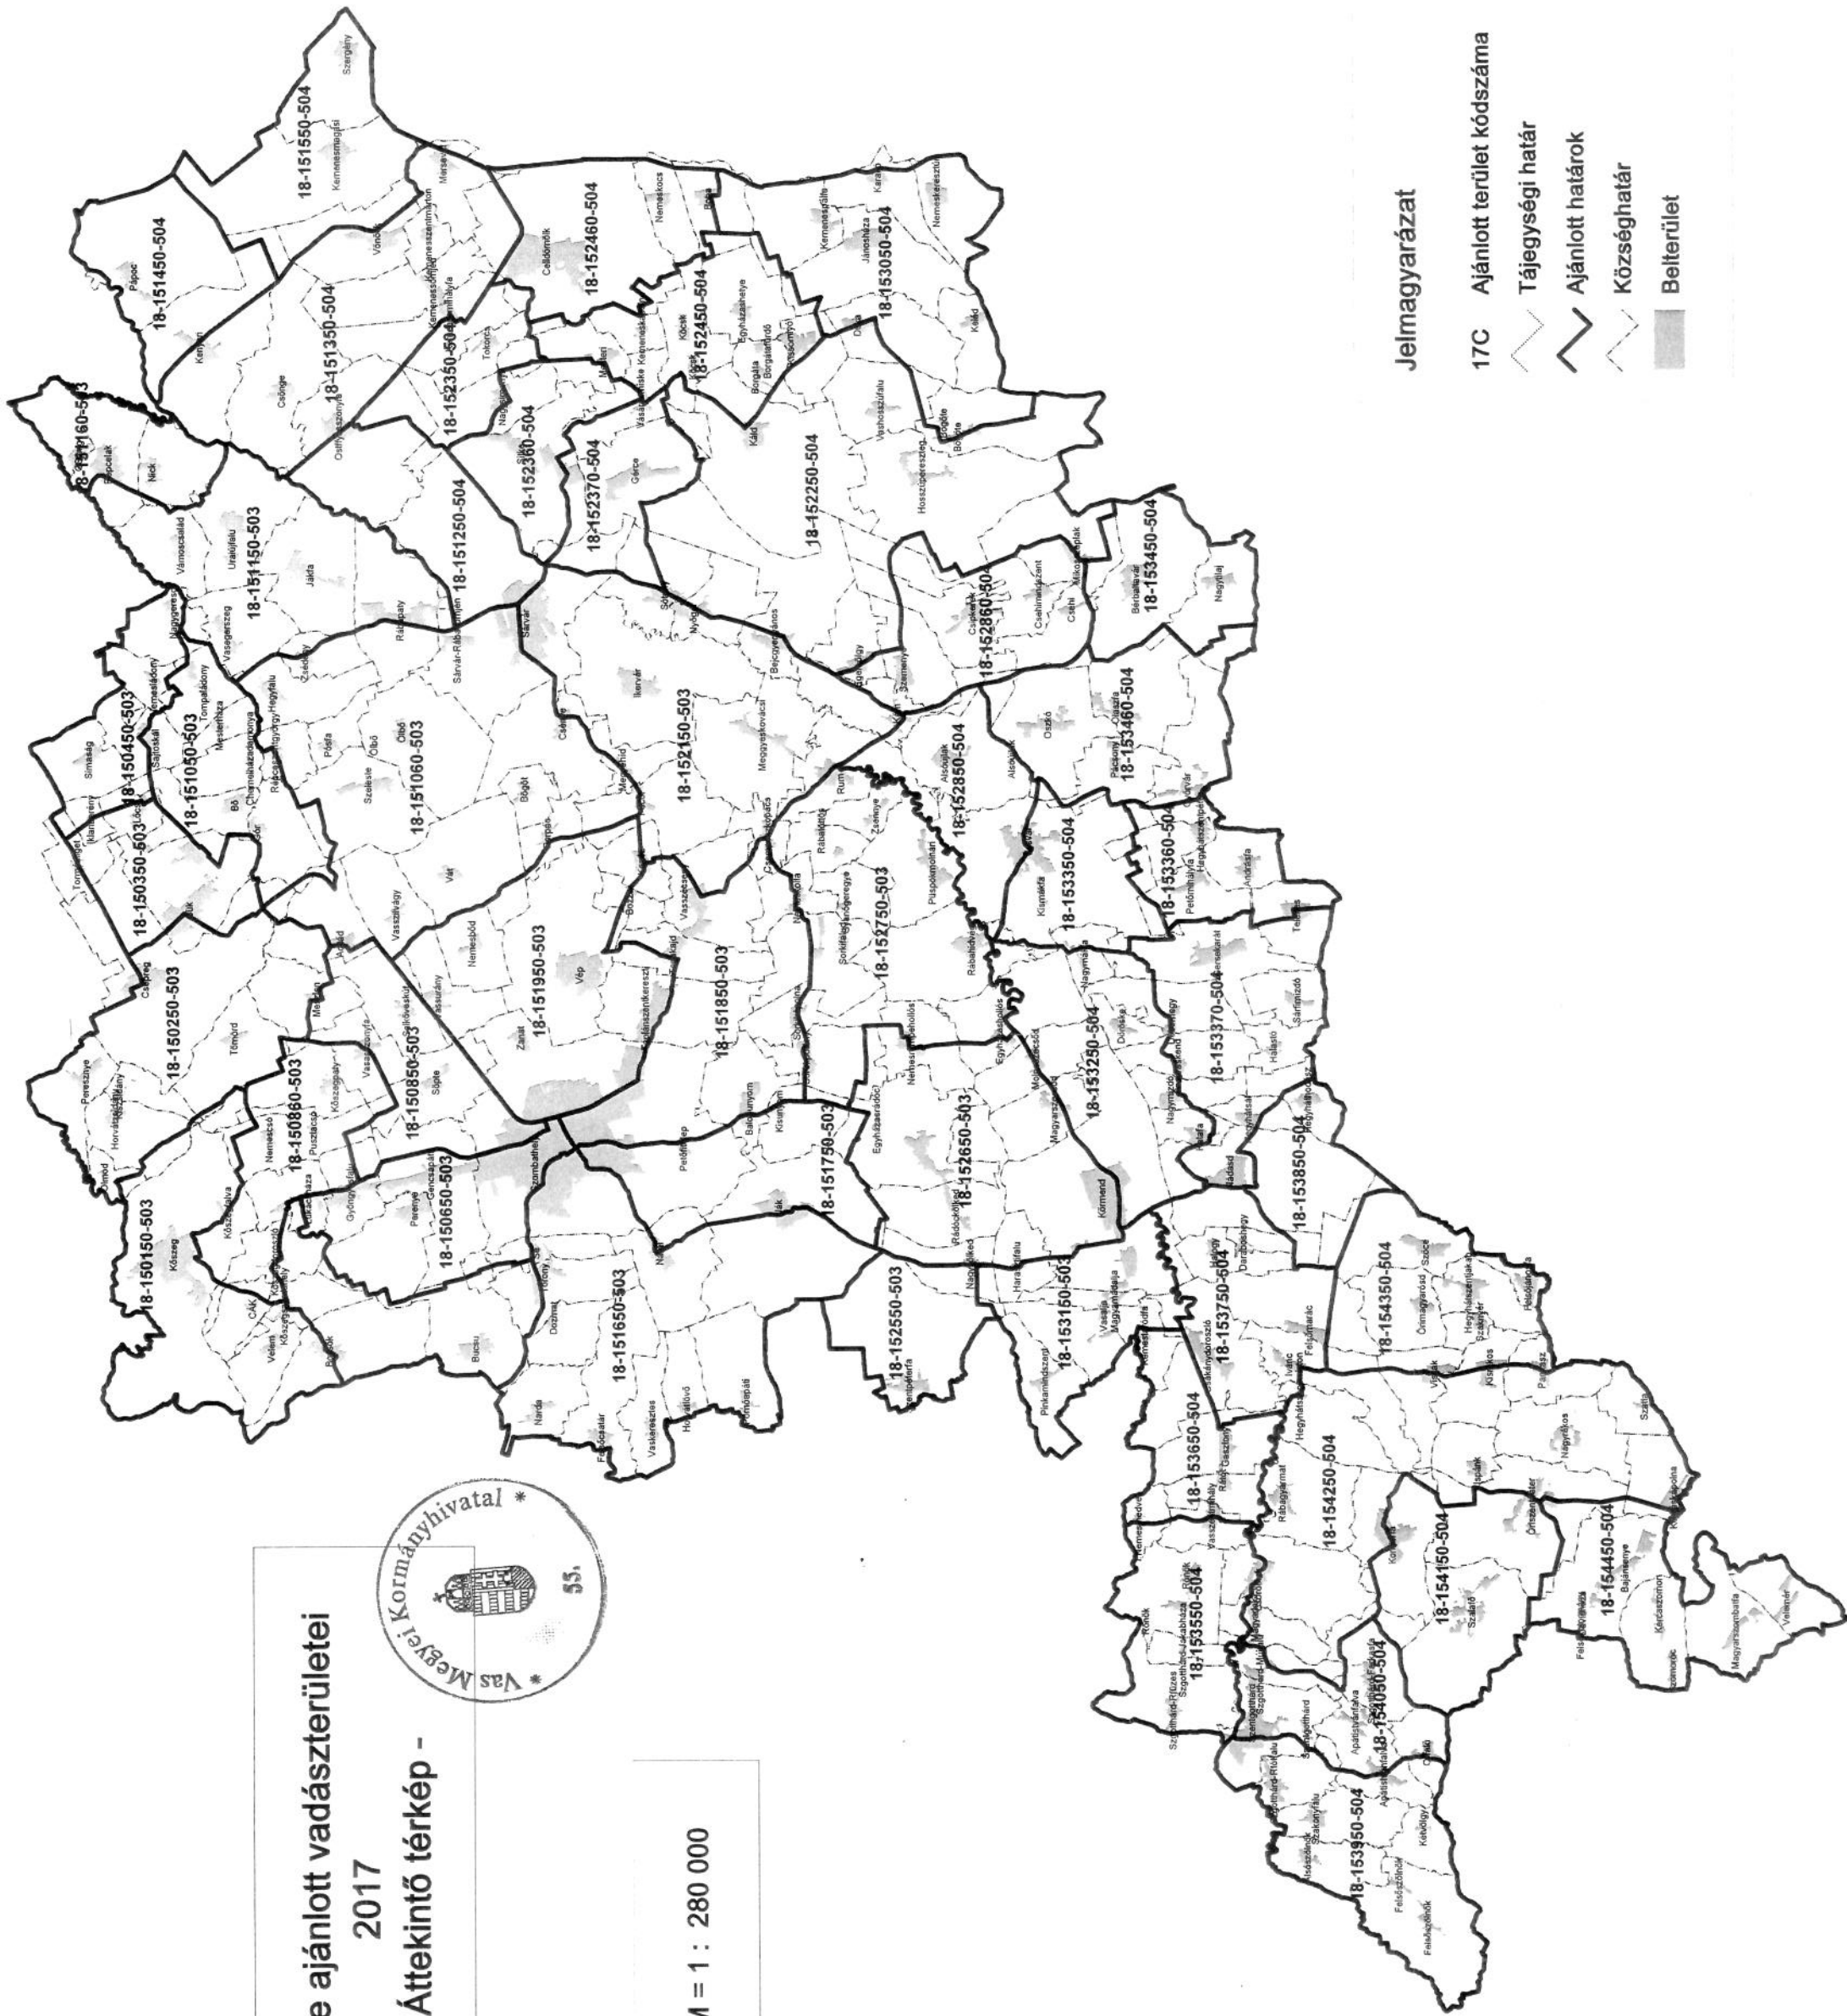

Vas megye ajánlott vadászterületei

2017
- Áttekintő térkép -

M = 1 : 280 000

Jelmagyarázat

- 17C Ajánlott terület kódszáma
- Tájegységi határ
- Ajánlott határok
- Községhatár
- Belterület